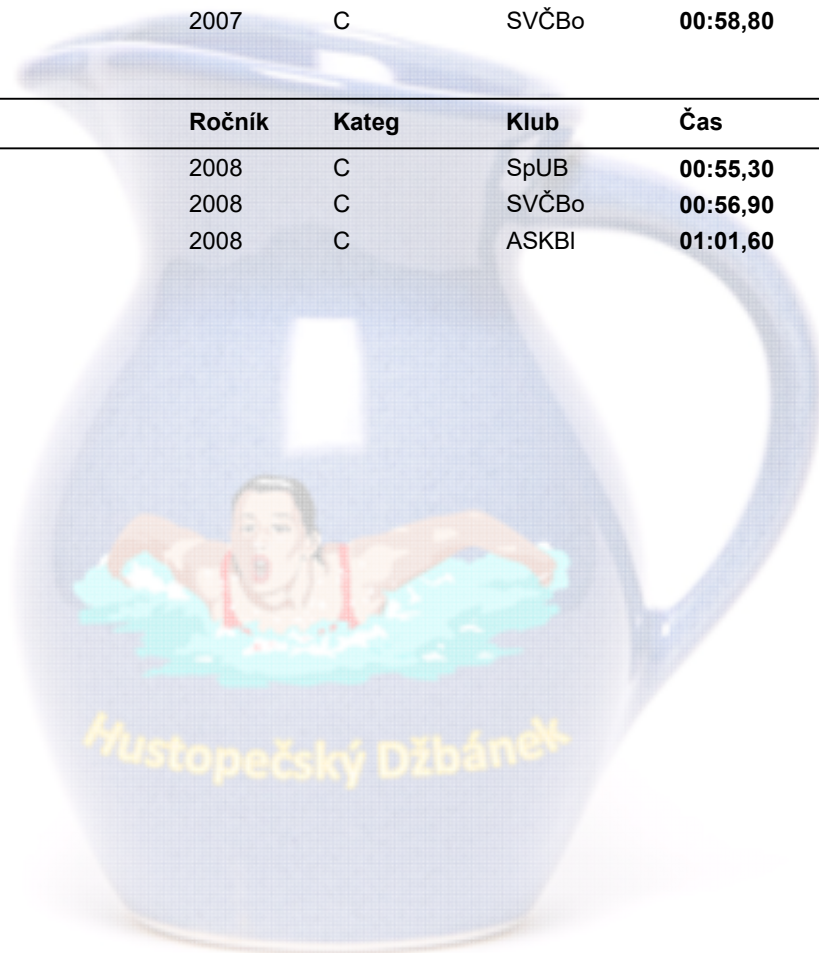

24. ROČNÍK PLAVECKÝCH ZÁVODŮ
HUSTOPEČSKÝ DŽBÁNEK

HUSTOPEČE - 14.1.2017

5) 50 Prsa Ženy

Ročník 2007

Jméno	Ročník	Kateg	Klub	Čas	R/D	Odstup
1. TICHÁ Radka	2007	C	OSPHo	00:48,60	3/3	
2. ŠTĚÁVOVÁ Anna	2007	C	ASKBI	00:49,10	3/2	+0,50
3. SVOBODOVÁ Lucie	2007	C	KouHu	00:51,30	3/1	+2,70
4. KOČVAROVÁ Alžběta	2007	C	SVČBo	00:55,00	1/1	+6,40
5. BURGETOVÁ Sára	2007	C	ASKBI	00:55,70	3/4	+7,10
6. POLÁŠKOVÁ Veronika	2007	C	SpUB	00:58,10	1/3	+9,50
7. OŠLEJŠKOVÁ Marie	2007	C	SVČBo	00:58,80	2/2	+10,20

Ročník 2008

Jméno	Ročník	Kateg	Klub	Čas	R/D	Odstup
1. MAZŮRKOVÁ Michaela	2008	C	SpUB	00:55,30	2/1	
2. RYŠAVÁ Anna	2008	C	SVČBo	00:56,90	2/3	+1,60
3. UCHYTILOVÁ Radka	2008	C	ASKBI	01:01,60	1/2	+6,30