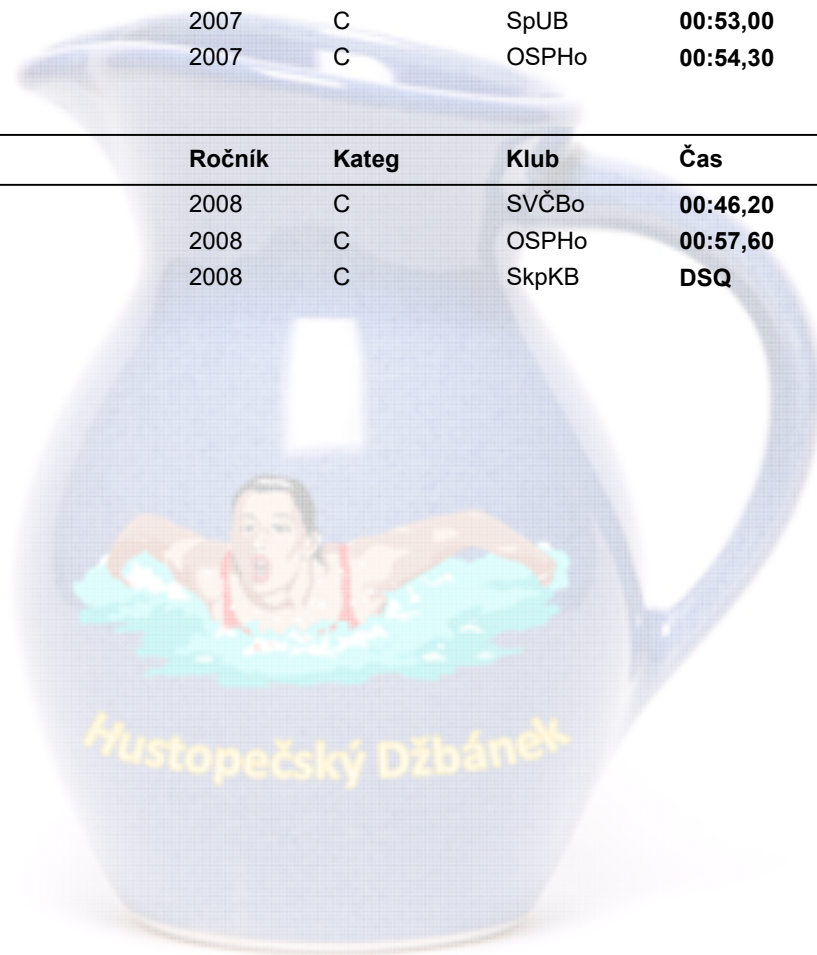

24. ROČNÍK PLAVECKÝCH ZÁVODŮ
HUSTOPEČSKÝ DŽBÁNEK

HUSTOPEČE - 14.1.2017

12) 50 Znak Muži

Ročník 2007

Jméno	Ročník	Kateg	Klub	Čas	R/D	Odstup
1. SKŘIČKA Filip	2007	C	SVČBo	00:43,10	3/1	
2. MĚŠTAN Matěj	2007	C	ASKBI	00:45,90	2/2	+2,80
3. GRULÍK Martin	2007	C	OSPHo	00:46,60	3/3	+3,50
4. FIALA Adam	2007	C	KouHu	00:47,40	3/2	+4,30
5. POLIŠENSKÝ Jonáš	2007	C	OSPHo	00:51,10	1/2	+8,00
6. FOJTÍK Tomáš	2007	C	KouHu	00:52,60	1/3	+9,50
7. TYKAL Kryštof	2007	C	SpUB	00:53,00	2/1	+9,90
8. MÍFEK Zdeněk	2007	C	OSPHo	00:54,30	2/4	+11,20

Ročník 2008

Jméno	Ročník	Kateg	Klub	Čas	R/D	Odstup
1. ŠČUDLA Ondřej	2008	C	SVČBo	00:46,20	3/4	
2. PŮČEK Oliver	2008	C	OSPHo	00:57,60	1/1	+11,40
- MELICHAR Šimon	2008	C	SkpKB	DSQ	2/3	-

SW 6.4 obrátka bez doteku na stěnu