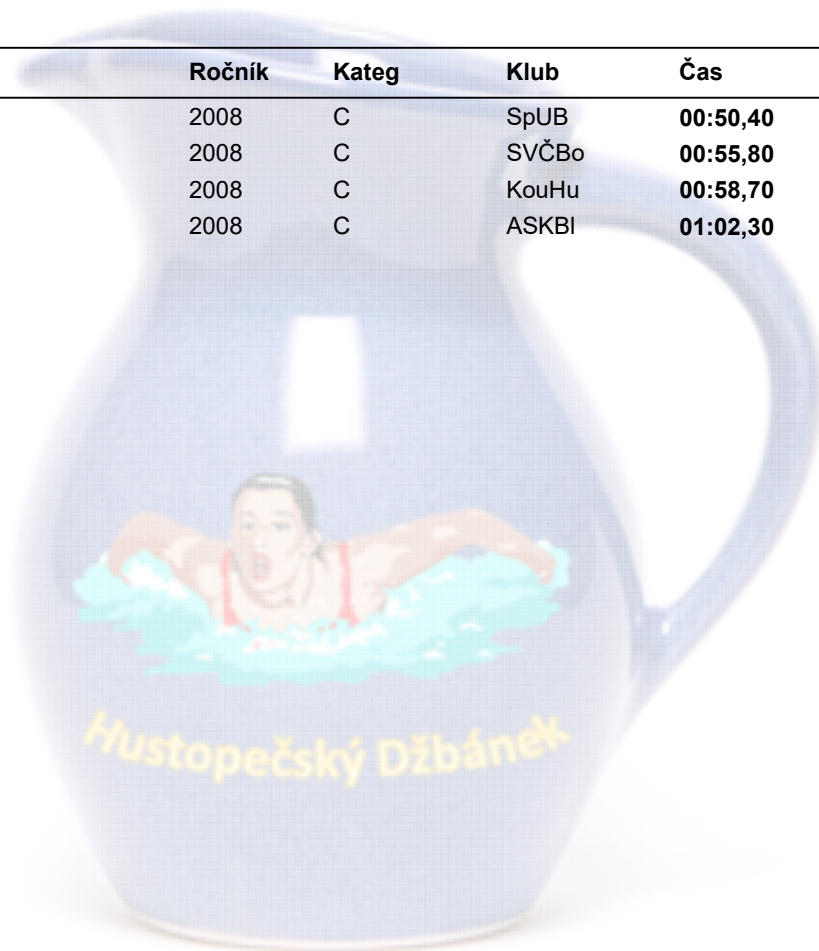

24. ROČNÍK PLAVECKÝCH ZÁVODŮ
HUSTOPEČSKÝ DŽBÁNEK

HUSTOPEČE - 14.1.2017

11) 50 Znak Ženy

Ročník 2007

Jméno	Ročník	Kateg	Klub	Čas	R/D	Odstup
1. TLAMKOVÁ Barbora	2007	C	SVČBo	00:44,30	3/2	
2. KOČVAROVÁ Alžběta	2007	C	SVČBo	00:53,00	1/2	+8,70
3. POLÁŠKOVÁ Veronika	2007	C	SpUB	01:03,60	1/3	+19,30
4. OŠLEJŠKOVÁ Marie	2007	C	SVČBo	01:06,80	2/2	+22,50
- BURGETOVÁ Sára SW 4.4 Předčasný start	2007	C	ASKBI	DSQ	3/3	-

Ročník 2008

Jméno	Ročník	Kateg	Klub	Čas	R/D	Odstup
1. MICHALČIKOVÁ Eliška	2008	C	SpUB	00:50,40	3/1	
2. JANOVSÁ Barbora	2008	C	SVČBo	00:55,80	3/4	+5,40
3. NÁLEŽÍNSKÁ Milada	2008	C	KouHu	00:58,70	2/3	+8,30
4. UCHYTILOVÁ Radka	2008	C	ASKBI	01:02,30	1/1	+11,90