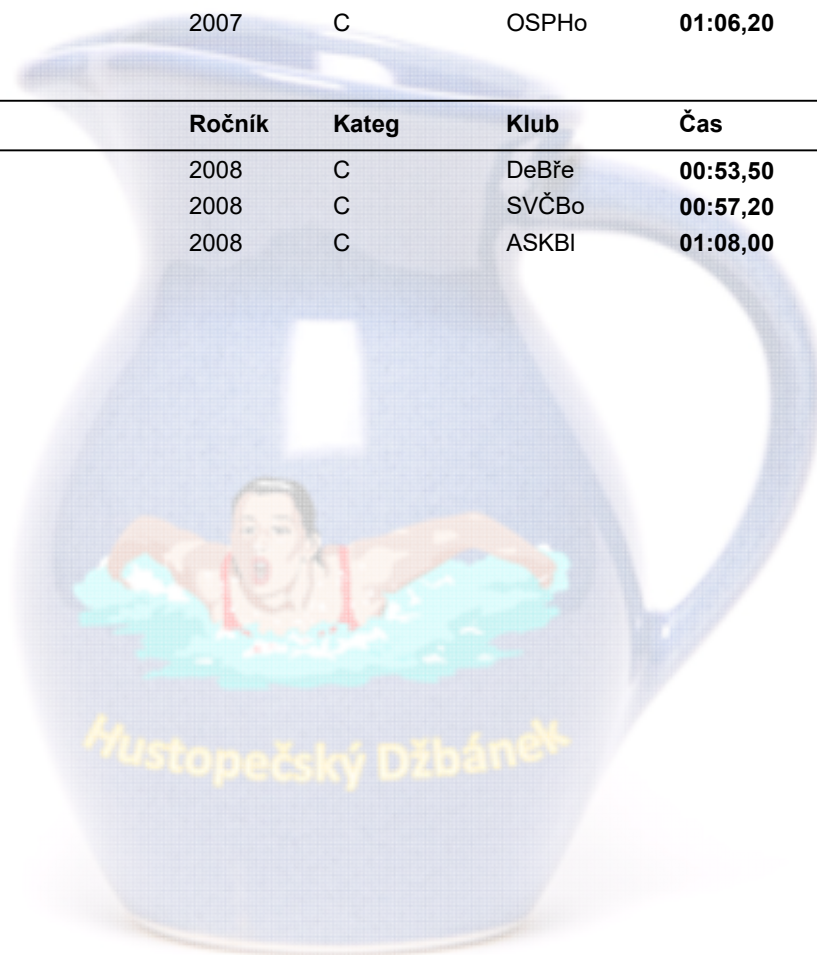

24. ROČNÍK PLAVECKÝCH ZÁVODŮ
HUSTOPEČSKÝ DŽBÁNEK

HUSTOPEČE - 14.1.2017

6) 50 Prsa Muži

Ročník 2007

Jméno	Ročník	Kateg	Klub	Čas	R/D	Odstup
1. TYKAL Kryštof	2007	C	SpUB	00:48,80	3/3	
2. SKŘIČKA Filip	2007	C	SVČBo	00:50,00	3/2	+1,20
3. GRULÍK Martin	2007	C	OSPHo	00:51,20	3/1	+2,40
4. POLIŠENSKÝ Jonáš	2007	C	OSPHo	00:54,80	1/3	+6,00
5. FOJTÍK Tomáš	2007	C	KouHu	00:55,70	2/3	+6,90
6. MÍFEK Zdeněk	2007	C	OSPHo	01:05,60	1/1	+16,80
7. JEDLIČKA Filip	2007	C	OSPHo	01:06,20	1/2	+17,40

Ročník 2008

Jméno	Ročník	Kateg	Klub	Čas	R/D	Odstup
1. KOŠULIC David	2008	C	DeBře	00:53,50	3/4	
2. MÜLLER Patrick	2008	C	SVČBo	00:57,20	2/2	+3,70
3. GRIC Václav	2008	C	ASKBI	01:08,00	2/1	+14,50