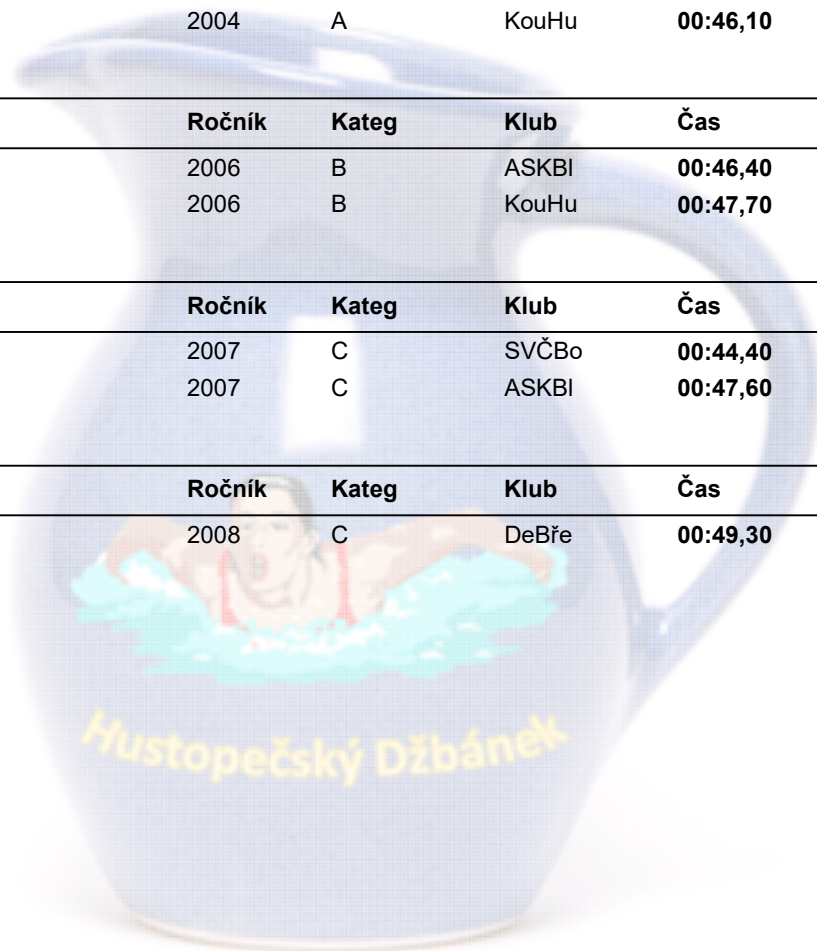

24. ROČNÍK PLAVECKÝCH ZÁVODŮ
HUSTOPEČSKÝ DŽBÁNEK

HUSTOPEČE - 14.1.2017

8) 50 Motýlek Muži

Ročník 2003

Jméno	Ročník	Kateg	Klub	Čas	R/D	Odstup
1. KUČERA Milan	2003	A	ASKBI	00:28,70	3/2	

Ročník 2004

Jméno	Ročník	Kateg	Klub	Čas	R/D	Odstup
1. KOPÁČEK Martin	2004	A	SVČBo	00:36,30	3/3	
2. JIRKŮ Jáchym	2004	A	ASKBI	00:37,60	3/1	+1,30
3. SVOBODA David	2004	A	KouHu	00:46,10	2/3	+9,80

Ročník 2006

Jméno	Ročník	Kateg	Klub	Čas	R/D	Odstup
1. REKA Jan	2006	B	ASKBI	00:46,40	3/4	
2. PINKAVA Štěpán	2006	B	KouHu	00:47,70	2/2	+1,30

Ročník 2007

Jméno	Ročník	Kateg	Klub	Čas	R/D	Odstup
1. SKŘIČKA Filip	2007	C	SVČBo	00:44,40	1/2	
2. MĚŠŤAN Matěj	2007	C	ASKBI	00:47,60	1/3	+3,20

Ročník 2008

Jméno	Ročník	Kateg	Klub	Čas	R/D	Odstup
1. KOŠULIC David	2008	C	DeBře	00:49,30	1/1