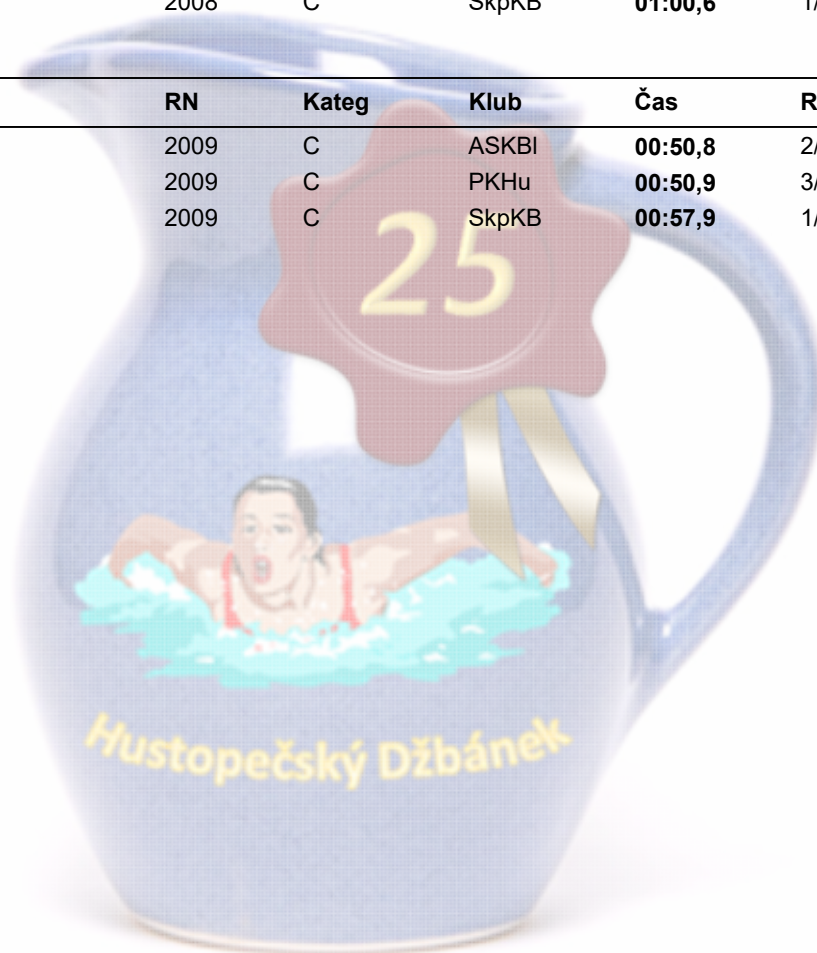

12) 50 Znak Muži

2008

Jméno	RN	Kateg	Klub	Čas	R/D	Odstup
1. HAVLÍN Matyáš	2008	C	PKHu	00:47,7	3/1	
2. PERINGER Jan	2008	C	PŠRBr	00:49,8	3/2	+2,0
3. HOLÁSEK Filip	2008	C	PKHu	00:50,6	3/3	+2,8
4. ROJKA David	2008	C	PKHu	00:51,6	2/3	+3,8
5. PANTUČEK Šimon	2008	C	SkpKB	00:55,9	2/1	+8,2
6. PŮČEK Oliver	2008	C	OSPHo	00:57,2	1/2	+9,4
7. JAHODA Štěpán	2008	C	SkpKB	01:00,6	1/3	+12,9

2009

Jméno	RN	Kateg	Klub	Čas	R/D	Odstup
1. HAŠEK Ondřej	2009	C	ASKBI	00:50,8	2/2	
2. ROZINKA Vít	2009	C	PKHu	00:50,9	3/4	+0,1
3. POLÁK Oliver	2009	C	SkpKB	00:57,9	1/1	+7,1