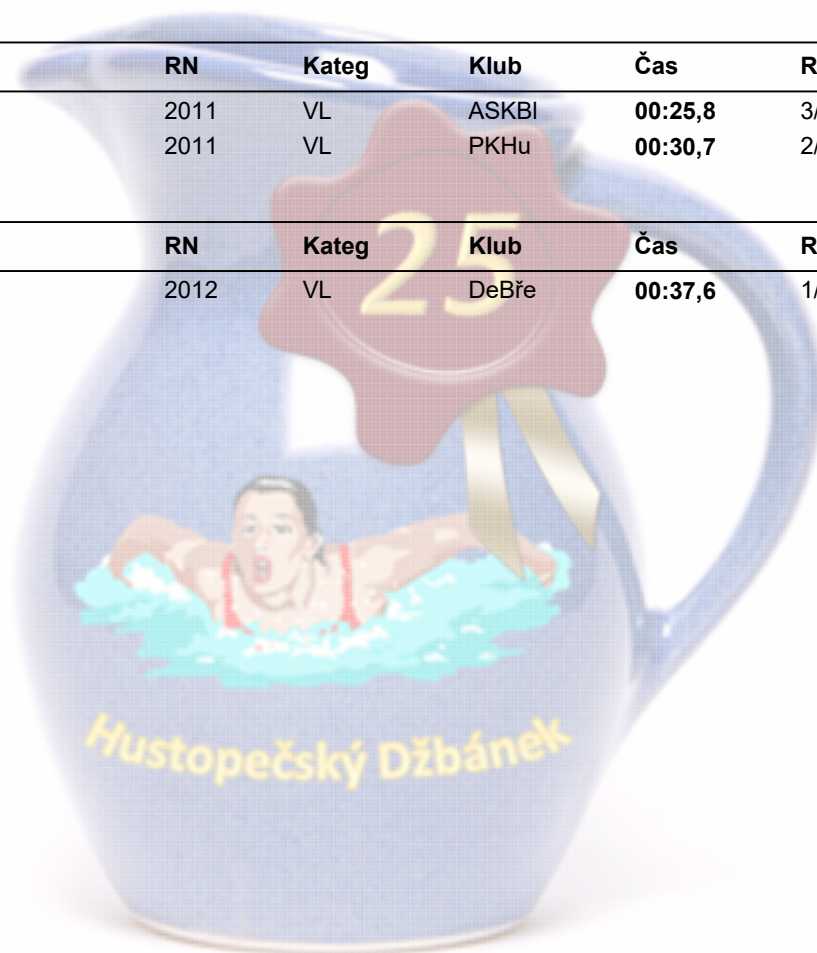

20) 25 Volný způsob Muži

2010

Jméno	RN	Kateg	Klub	Čas	R/D	Odstup
1. DRÁBEK Václav	2010	VL	ASKBI	00:21,9	3/3	
2. MELICHAR Tomáš	2010	VL	SkpKB	00:23,3	3/4	+1,4
3. SVATOŇ Štěpán	2010	VL	PKHu	00:26,6	3/1	+4,7
4. ZÁVODNÝ Lukáš	2010	VL	OSPHo	00:28,2	1/1	+6,2
5. PETRLA Michal	2010	VL	PKHu	00:35,3	1/2	+13,4
6. ZÁSTĚRA Jan	2010	VL	PKHu	00:35,4	2/3	+13,5

2011

Jméno	RN	Kateg	Klub	Čas	R/D	Odstup
1. REKA Tomáš	2011	VL	ASKBI	00:25,8	3/2	
2. KOS Jan	2011	VL	PKHu	00:30,7	2/2	+4,8

2012

Jméno	RN	Kateg	Klub	Čas	R/D	Odstup
1. KOŠULIČ Václav	2012	VL	DeBře	00:37,6	1/3