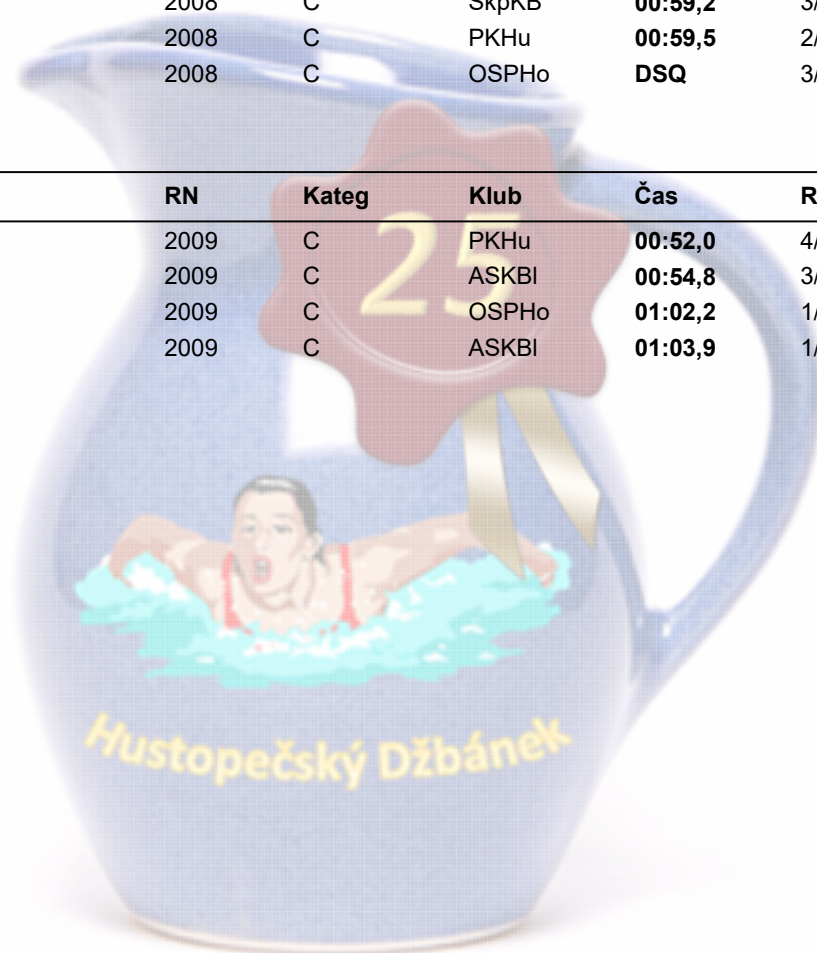

6) 50 Prsa Muži

2008

Jméno	RN	Kateg	Klub	Čas	R/D	Odstup
1. ŠČUDLA Ondřej	2008	C	SVČBo	00:48,6	4/1	
2. KOŠULIČ David	2008	C	DeBře	00:50,1	4/2	+1,5
3. MÜLLER Patrick	2008	C	SVČBo	00:52,2	4/4	+3,6
4. BARRY Dominik	2008	C	SVČBo	00:56,0	3/2	+7,4
5. JAHODA Štěpán	2008	C	SkpKB	00:57,5	1/2	+8,8
6. GRIC Václav	2008	C	ASKBI	00:58,6	2/3	+9,9
7. PANTUČEK Šimon	2008	C	SkpKB	00:59,2	3/1	+10,5
8. HOLÁSEK Filip	2008	C	PKHu	00:59,5	2/2	+10,8
- PŮČEK Oliver SW 4.4 Předčasný start	2008	C	OSPHo	DSQ	3/4	-

2009

Jméno	RN	Kateg	Klub	Čas	R/D	Odstup
1. VÁCLAV Padrta	2009	C	PKHu	00:52,0	4/3	
2. HAŠEK Ondřej	2009	C	ASKBI	00:54,8	3/3	+2,7
3. KUČERA Jakub	2009	C	OSPHo	01:02,2	1/3	+10,1
4. GRIC Marek	2009	C	ASKBI	01:03,9	1/1	+11,8